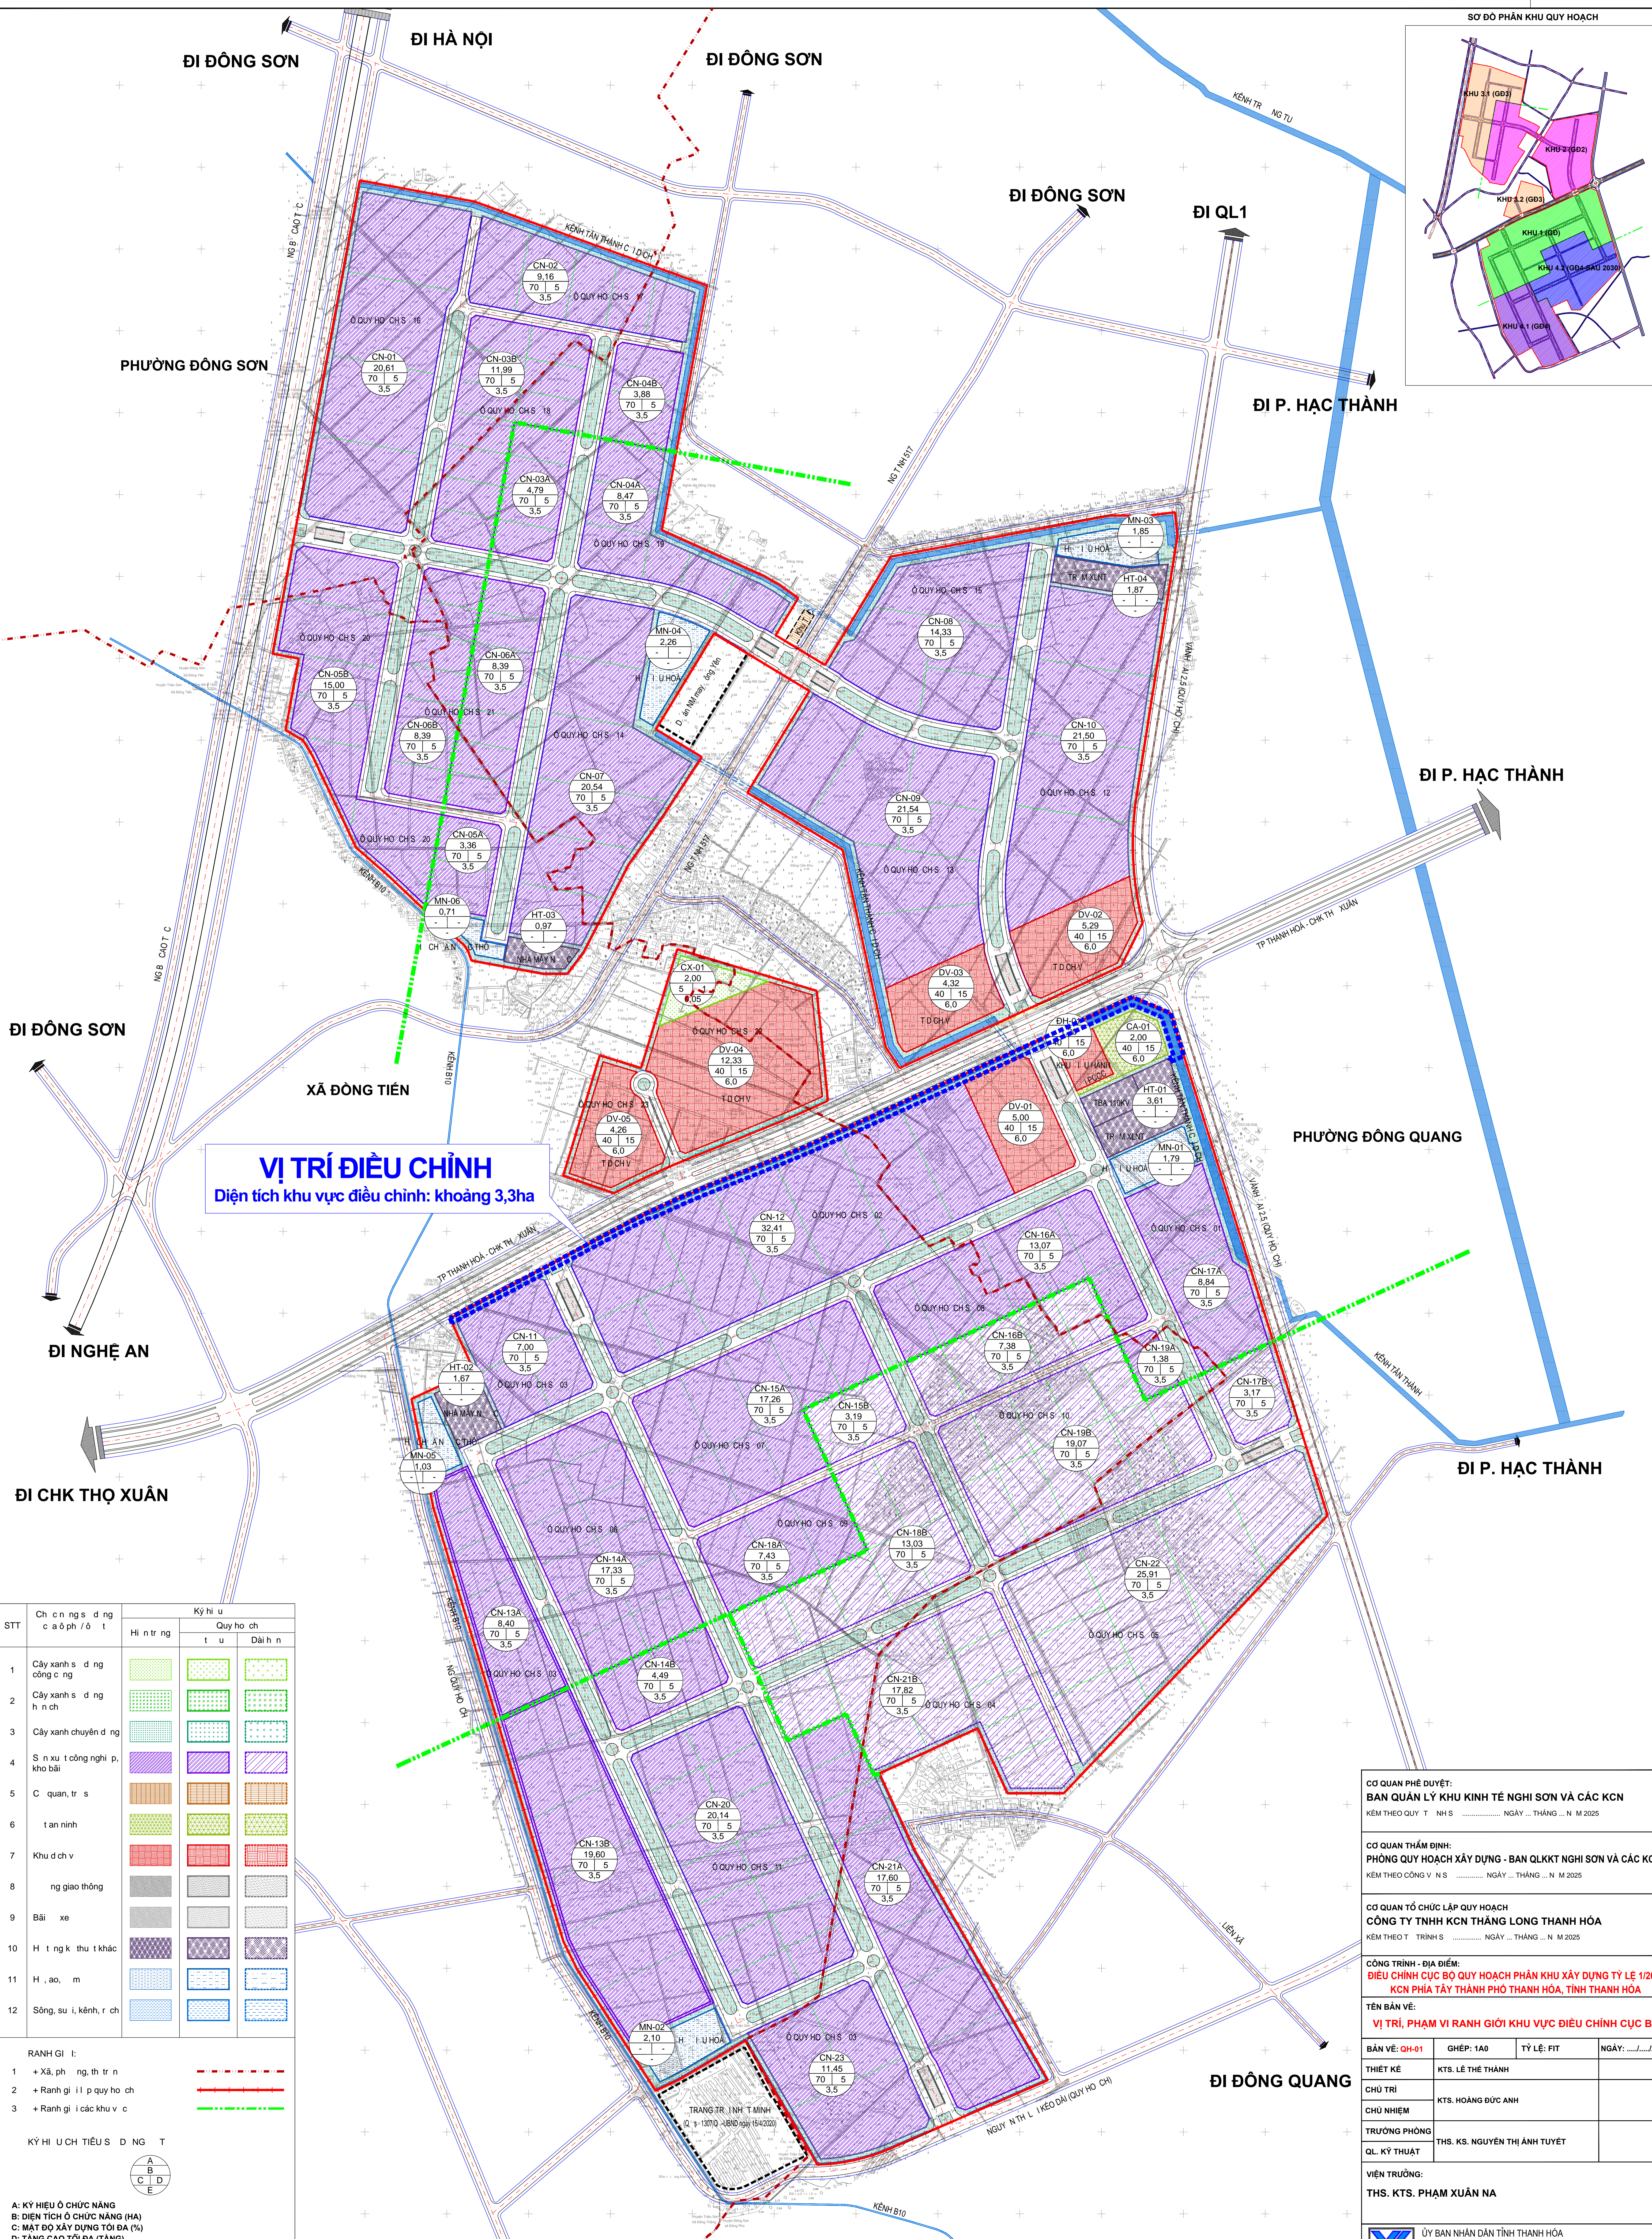

VỊ TRÍ, PHẠM VI RANH GIỚI KHU VỰC ĐIỀU CHỈNH CỤC BỘ

(TRÍCH QUY HOẠCH PHÂN KHU ĐƯỢC DUYỆT THEO QUYẾT ĐỊNH SỐ 2643/QĐ-UBND NGÀY 25/6/2024 CỦA UBND TỈNH THANH HÓA)

SƠ ĐỒ PHÂN KHU QUY HOẠCH

VỊ TRÍ ĐIỀU CHỈNH
Diện tích khu vực điều chỉnh: khoảng 3,3ha

STT	Ch c n g s d n g c a o p h / o t	Ký hi u	
		Hi n tr ng	Quy ho ch t u Dài h n
1	Cây xanh s d n g công c n g		
2	Cây xanh s d n g h n ch		
3	Cây xanh chuyên d n g		
4	S n xu t công ngh i p. kho bãi		
5	C quan, tr s		
6	t an ninh		
7	Khu d ch v		
8	ng giao thông		
9	Bãi xe		
10	H t n g k thu t khác		
11	H , ao, m		
12	Sông, su i, kênh, r ch		

RANH GI I:
 1 + Xả, ph ng, th tr n
 2 + Ranh gi i l p quy ho ch
 3 + Ranh gi i các khu v c

KÝ HI U CH TIỂU S D N G T

A: KÝ HIỆU Ồ CHỨC NĂNG
 B: DIỆN TÍCH Ồ CHỨC NĂNG (HA)
 C: MẬT ĐỘ XÂY DỰNG TỐI ĐA (%)
 D: TẦNG CAO TỐI ĐA (TẦNG)
 E: HỆ SỐ SỬ DỤNG ĐẤT TỐI ĐA (LẦN)

CƠ QUAN TỔ CHỨC LẬP QUY HOẠCH:
CÔNG TY TNHH KCN THẮNG LONG THANH HÓA
 KÉM THEO T TRÌNH S NGÀY ... THÁNG ... N M 2025

CÔNG TRÌNH - ĐỊA ĐIỂM:
ĐIỀU CHỈNH CỤC BỘ QUY HOẠCH PHÂN KHU XÂY DỰNG TỶ LỆ 1/2000 KCN PHÍA TÂY THÀNH PHỐ THANH HÓA, TỈNH THANH HÓA