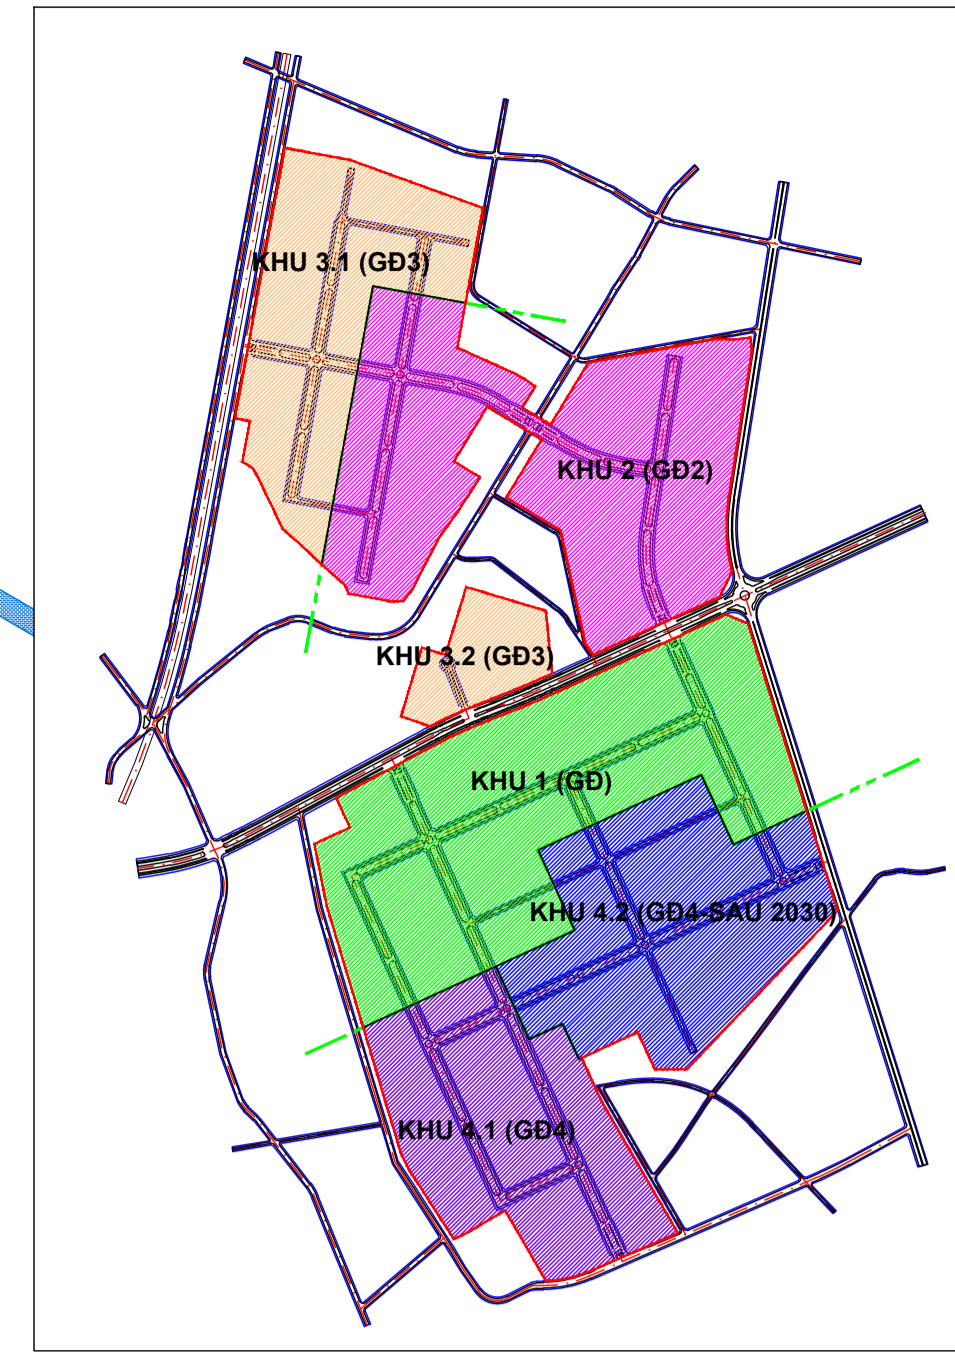

VỊ TRÍ, PHẠM VI RANH GIỚI KHU VỰC ĐIỀU CHỈNH CỤC BỘ

(TRÍCH QUY HOẠCH PHÂN KHU ĐƯỢC DUYỆT THEO QUYẾT ĐỊNH SỐ 2643/QĐ-UBND NGÀY 25/6/2024 CỦA UBND TỈNH THANH HÓA)

SƠ ĐỒ PHÂN KHU QUY HOẠCH

VỊ TRÍ ĐIỀU CHỈNH
Diện tích khu vực điều chỉnh: khoảng 3,3ha

STT	Ch c n g s d n g c a o p h / o t	Ký hi u	
		Hi n tr ng	Quy ho ch t u Dài h n
1	Cây xanh s d n g công c n g		
2	Cây xanh s d n g h n ch		
3	Cây xanh chuyên d n g		
4	S n xu t công ngh i p. kho bãi		
5	C quan, tr s		
6	t an ninh		
7	Khu d ch v		
8	ng giao thông		
9	Bãi xe		
10	H t n g k thu t khác		
11	H , ao, m		
12	Sông, su i, kênh, r ch		

RANH GI I:
 1 + Xả, ph ng, th tr n
 2 + Ranh gi i l p quy ho ch
 3 + Ranh gi i các khu v c

KÝ HI U CH TIỂU S D N G T

A: KÝ HIỆU Ồ CHỨC NĂNG
 B: DIỆN TÍCH Ồ CHỨC NĂNG (HA)
 C: MẬT ĐỘ XÂY DỰNG TỐI ĐA (%)
 D: TẦNG CAO TỐI ĐA (TẦNG)
 E: HỆ SỐ SỬ DỤNG ĐẤT TỐI ĐA (LẦN)

TÊN BẢN VẼ:
VỊ TRÍ, PHẠM VI RANH GIỚI KHU VỰC ĐIỀU CHỈNH CỤC BỘ

BẢN VẼ: QH-01 GHEP: 1A0 TỶ LỆ: 1/2000 NGÀY:/2025

THIẾT KẾ: KTS. LÊ THẾ THẠNH

CHỦ TRÌ: KTS. HOÀNG ĐỨC ANH

CHỦ NHIỆM: THS. KS. NGUYỄN THỊ ANH TUYẾT